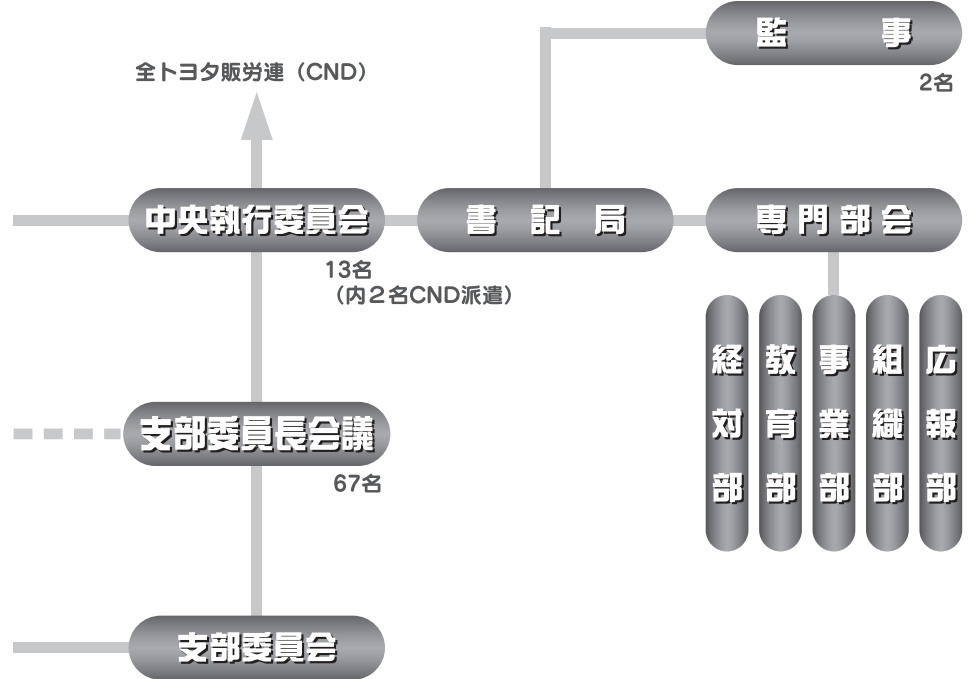

# 愛知トヨタ労働組合の組織構成

組合員数 2020年8月現在	1,867名
-------------------	--------

## 67支部 (2020年8月1日現在)

犬山支部	小牧支部	桜井支部	江南支部	稲沢支部	尾西支部	一宮支部	茶屋坂支部	味美支部	守山支部	瀬戸支部	サンマルシェ支部	春日井支部	津島支部	大治支部	蟹江支部	豊成支部	当知支部	中川支部	中村支部	小田井支部	西春支部	西支部	名駅支部	川原通支部	熱田支部	本社支部	
小牧車検C・小牧BPC	キャラット小牧				キャラット一宮・一宮車検C			VW守山		キャラット尾張旭		レクサス春日井						中川車検C					康生通MC・レクサス名古屋西				車両部・サービス部 営業企画部・GRRガレージ AUTOTOWNLAB UICAR事業部・総台管理部 レクサス事業部・VW事業部 パリエューション事業部 CS推進部・IT推進室 法人営業部・出向者