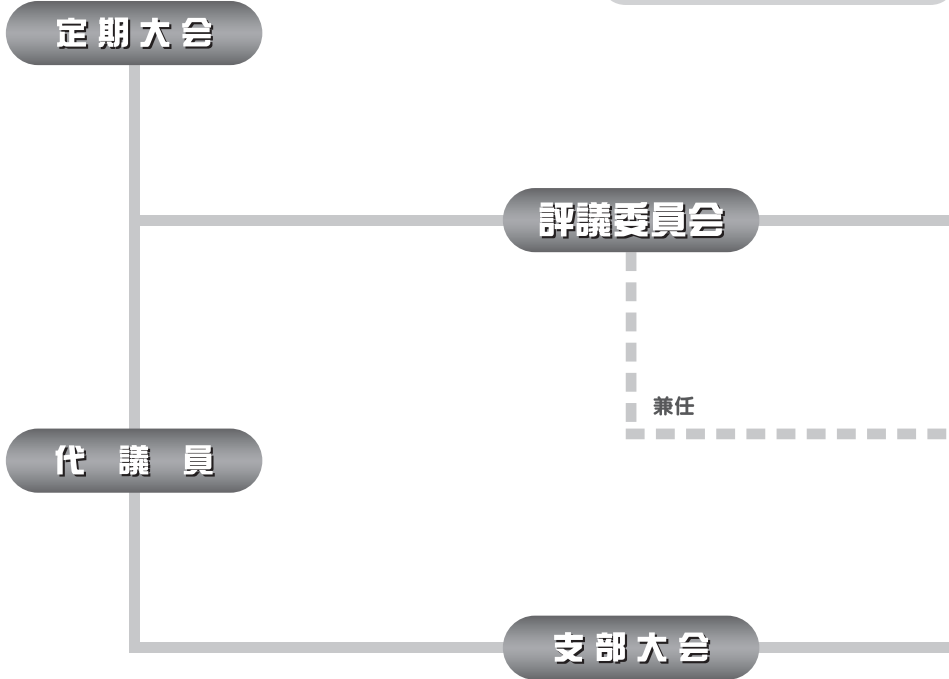

# 愛知トヨタ労働組合の組織構成

組合員数 2020年8月現在	1,867名
-------------------	--------

## 67支部 (2020年8月1日現在)

犬山支部	小牧支部	桜井支部	江南支部	稲沢支部	尾西支部	一宮支部	茶屋坂支部	味美支部	守山支部	瀬戸支部	サンマルシェ支部	春日井支部	津島支部	大治支部	蟹江支部	豊成支部	当知支部	中川支部	中村支部	小田井支部	西春支部	西支部	名駅支部	川原通支部	熱田支部	本社支部	
小牧車検C・小牧BPC	キャラット小牧				キャラット一宮・一宮車検C			VW守山		キャラット尾張旭		レクサス春日井						中川車検C					康生通MC・レクサス名古屋西				車両部・サービス部 営業企画部・GRRガレージ AUTOTOWNLAB UICAR事業部・総台管理部 レクサス事業部・VW事業部 パリエューション事業部 CS推進部・IT推進室 法人営業部・出向者