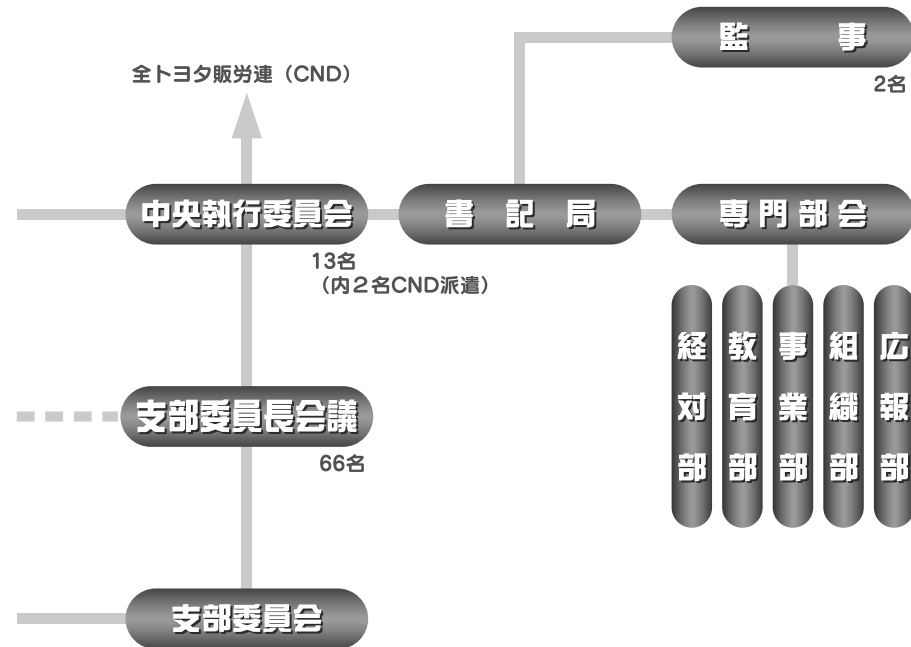

愛知トヨタ労働組合の組織構成

組合員数
2019年8月現在 1,826名

66支部 (2019年8月1日現在)

犬山支部	小牧支部	桜井支部	稲沢支部	尾西支部	一宮支部	北支部	茶屋坂支部	味美支部	守山支部	瀬戸支部	旭支部	サンマルシェ支部	春日井支部	津島支部	大治支部	蟹江支部	豊成支部	当知支部	港支部	中川支部	中村支部	小田井支部	西春支部	西支部	納屋橋支部	中支部	川原通支部	熱田支部	本社支部	
	小牧車検C・小牧BPC	キャラット小牧			キャラット一宮・一宮車検C				VW守山		キャラット尾張旭		レクサス春日井								中川車検C									車西部サービス部 営業企画部(GRカレッジ含) ULC事業部(総合管理部) レクサス事業部VW事業部 保険事業部・通信事業部 CS推進部・IT推進室 法人営業部・出向者

昭和支部	高辻支部	ザ・テクノ支部	豊明支部	東海支部	豊東支部	名東支部	天白支部	緑支部	南支部	常滑支部	阿久比支部	半田支部	碧南支部	西尾支部	知立支部	安城支部	刈谷支部	宇頭支部	大樹寺支部	六名支部	岡崎支部	猿投支部	高岡支部	元町支部	豊田支部	蒲郡支部	新城支部	豊川II支部	豊川I支部	田原支部	高師支部	東豊橋支部	豊橋支部	
レクサスCPO昭和	高辻サービスC	研修課				高針MC											キャラット刈谷・刈谷BPC 安城車検C キャラット知立		大樹寺MC						キャラット豊田・レクサス字母					キャラット豊川・豊川車検C				豊橋BPC レクサス佐鳴台