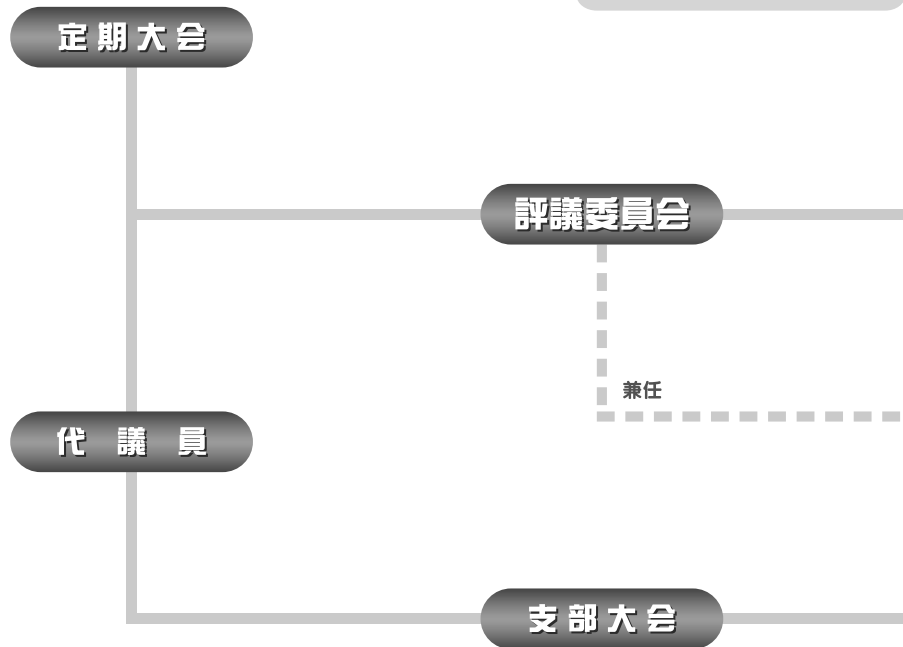

愛知トヨタ労働組合の組織構成

組合員数
2019年8月現在 1,826名

66支部 (2019年8月1日現在)

犬山支部	小牧支部	桜井支部	稲沢支部	尾西支部	一宮支部	北支部	茶屋坂支部	味美支部	守山支部	瀬戸支部	旭支部	サンマルシェ支部	春日井支部	津島支部	大治支部	蟹江支部	豊成支部	当知支部	港支部	中川支部	中村支部	小田井支部	西春支部	西支部	納屋橋支部	中支部	川原通支部	熱田支部	本社支部	
	小牧車検C・小牧BPC	キャラット小牧			キャラット一宮・一宮車検C				VW守山		キャラット尾張旭		レクサス春日井								中川車検C									車西部サービス部 営業企画部(GRカレッジ含) ULC事業部(総合管理部) レクサス事業部VW事業部 保険事業部・通信事業部 CS推進部・IT推進室 法人営業部・出向者

昭和支部	高辻支部	ザ・テクノ支部	豊明支部	東海支部	豊東支部	名東支部	天白支部	緑支部	南支部	常滑支部	阿久比支部	半田支部	碧南支部	西尾支部	知立支部	安城支部	刈谷支部	宇頭支部	大樹寺支部	六名支部	岡崎支部	猿投支部	高岡支部	元町支部	豊田支部	蒲郡支部	新城支部	豊川II支部	豊川I支部	田原支部	高師支部	東豊橋支部	豊橋支部	
レクサスCPO昭和	高辻サービスC	研修課				高針MC											キャラット刈谷・刈谷BPC 安城車検C キャラット知立		大樹寺MC						キャラット豊田・レクサス字母					キャラット豊川・豊川車検C				豊橋BPC レクサス佐鳴台